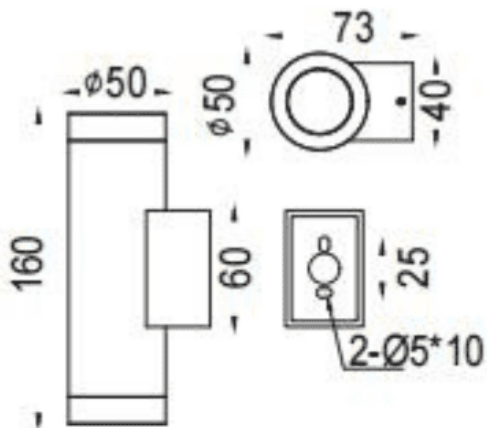

**UP&DOWNT**

---

<b>Item code</b>	<b>86.OW09.1343.03</b>
<b>Product type</b>	<b>Outdoor</b>
<b>Category</b>	<b>Wall Light</b>
<b>Family</b>	<b>UP&amp;DOWNT</b>

**Pictograms**

---

**Dimensions**

<b>Product dimensions (mm)</b>	<b>ø53x73x160mm</b>
--------------------------------	---------------------

---

**Scheme**

---

---

**Product**

<b>Real power (W)</b>	<b>2x4</b>
<b>Real luminous flux (Lm)</b>	<b>2x285</b>
<b>Luminous efficiency (Lm/W)</b>	<b>86.5</b>
<b>Beam angle (°)</b>	<b>60</b>
<b>Life time (h)</b>	<b>50000h L70B10</b>
<b>IP</b>	<b>IP65</b>
<b>Control gear</b>	<b>DALI</b>
<b>Colour temperature (K)</b>	<b>3000</b>
<b>Colour consistency (SDCM)</b>	<b>SDCM3</b>
<b>CRI</b>	<b>80</b>
<b>IK</b>	<b>IK05</b>

---

**Photometry**